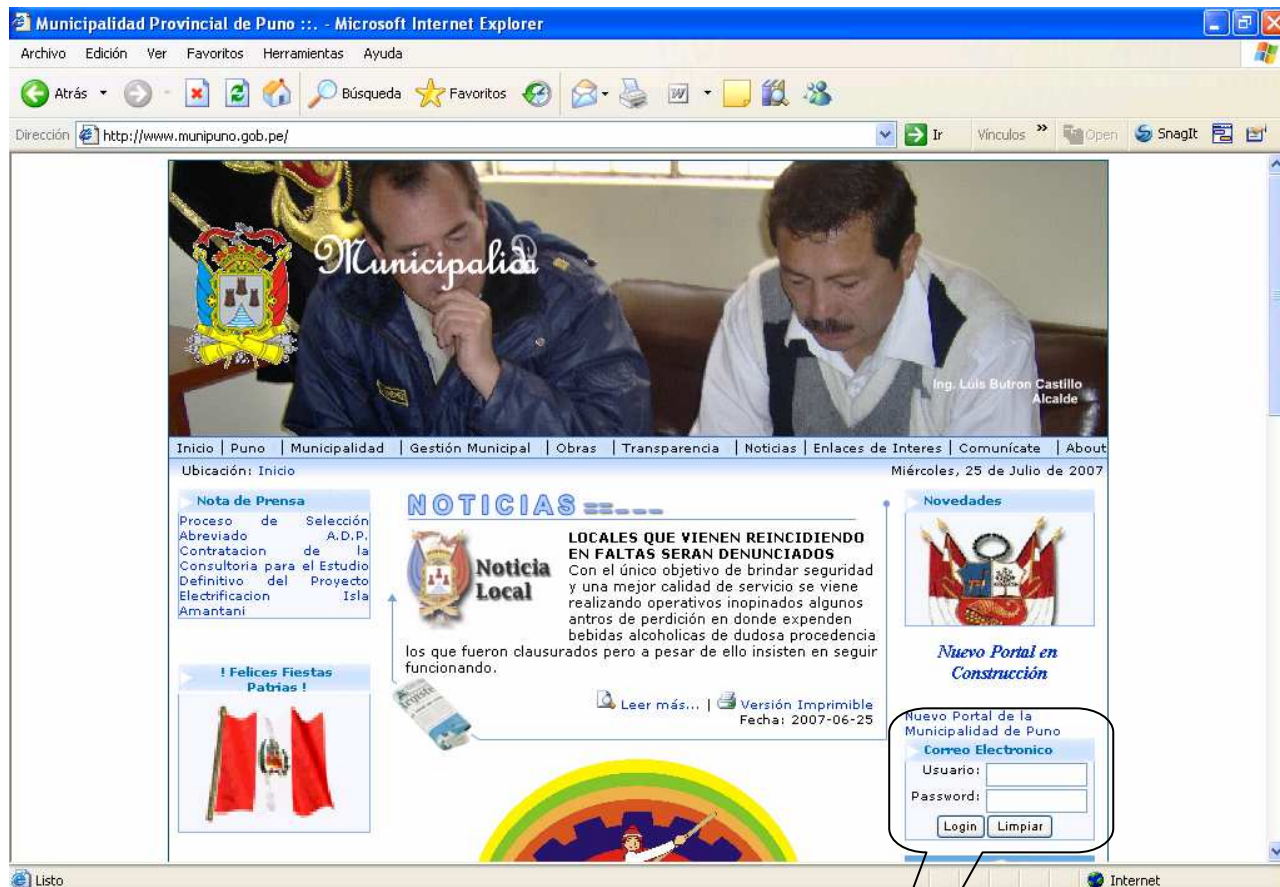

1. También puede usted ingresar por el portal Web de la municipalidad provincial de Puno en la sección de **Correo Electrónico**

2. En esta sección debes ingresar tu correo asignado y su clave.

Usuario : correo_asignado@munipuno.gob.pe
Password : *****