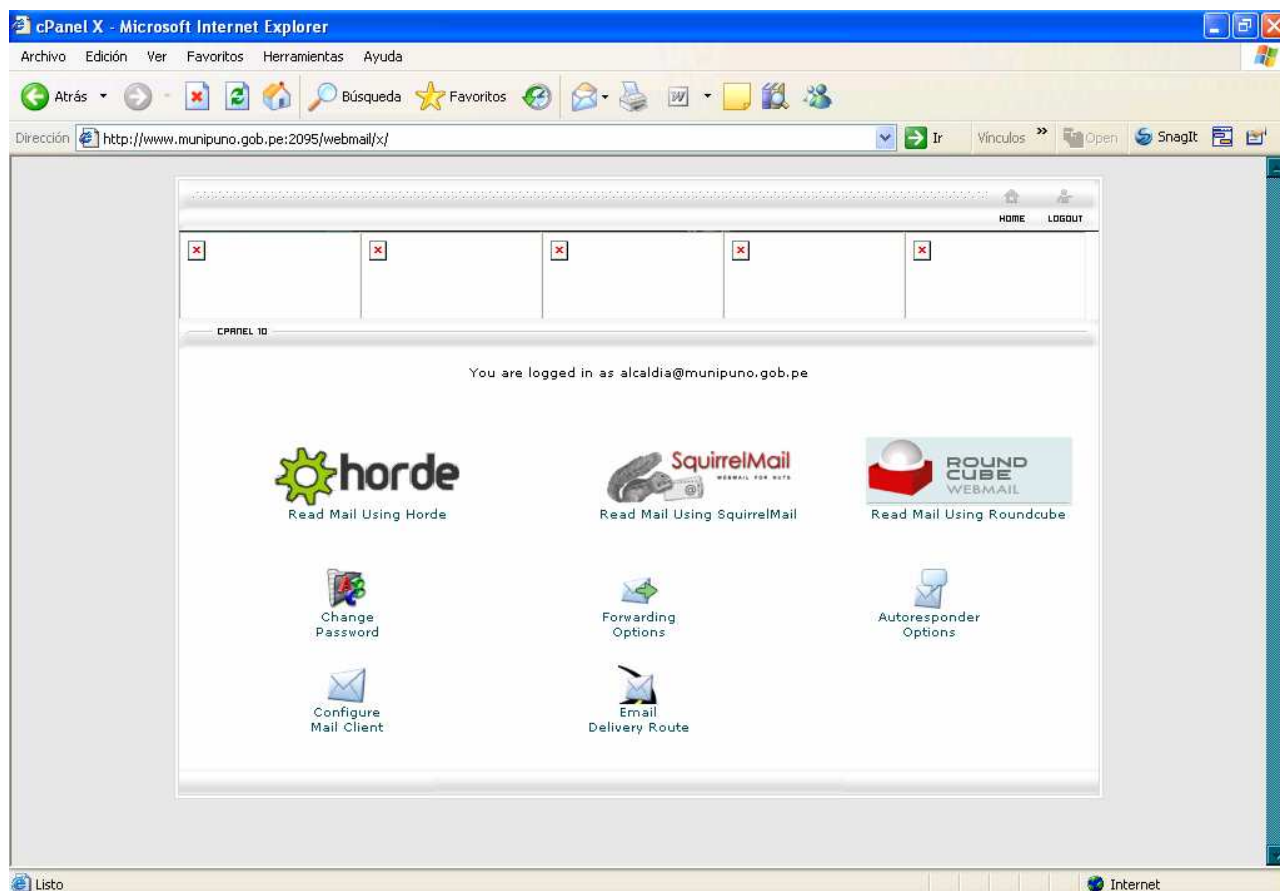

3. En esta sección escoger el icono de Horde